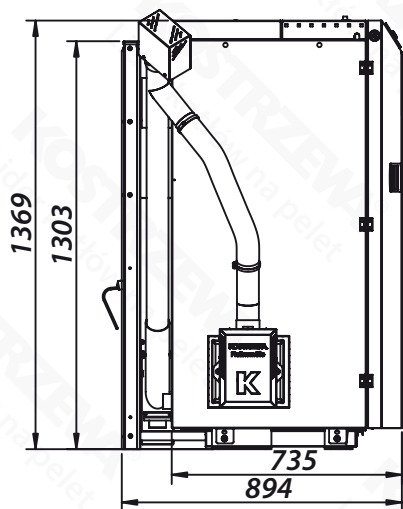

# Twin Bio 24kW

07-06 - Czopuch  
Ø 159x180x5

15-09 - Króciec  
1 1/2" dł.80mm

15-17 - Mufka  
1/2" dł.35mm

15-06 - Króciec  
1 1/2" dł.80mm

15-17 - Mufka  
1/2" dł.35mm