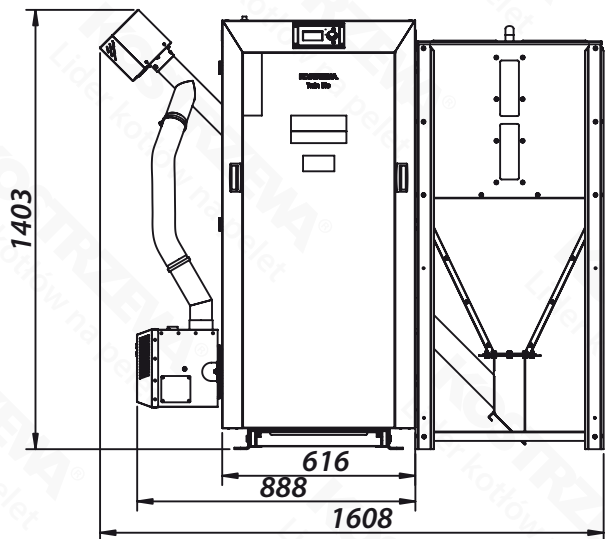

# Twin Bio 24kW

07-06 - Czopuch  
Ø 159x180x5

15-09 - Króciec  
1 1/2" dł.80mm

15-17 - Mufka  
1/2" dł.35mm

15-06 - Króciec  
1 1/2" dł.80mm

15-17 - Mufka  
1/2" dł.35mm