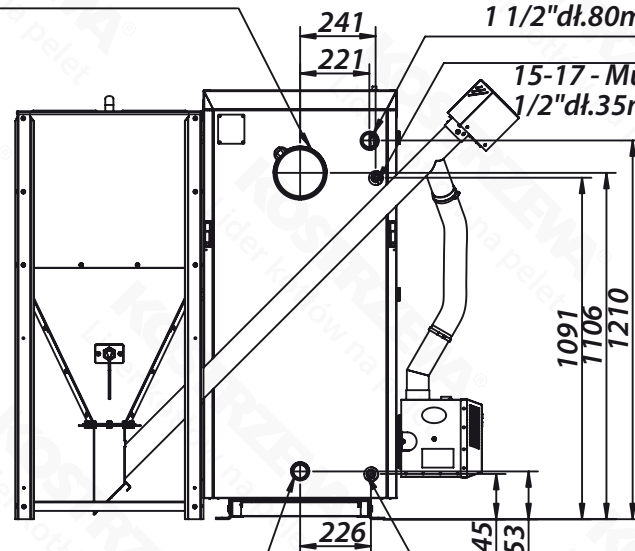

# Twin Bio 24kW

07-06 - Czopuch  
Ø 159x180x5

15-09 - Króciec  
1 1/2" dł.80mm

15-17 - Mufka  
1/2" dł.35mm

15-06 - Króciec  
1 1/2" dł.80mm

15-17 - Mufka  
1/2" dł.35mm