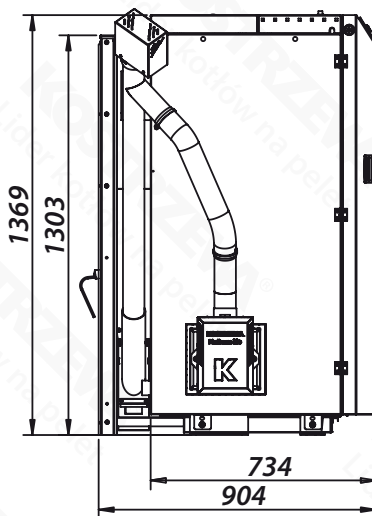

Twin Bio 16kW

07-06 - Czopuch
Ø 159x180x5

15-09 - Króciec
1 1/2" dł.80mm