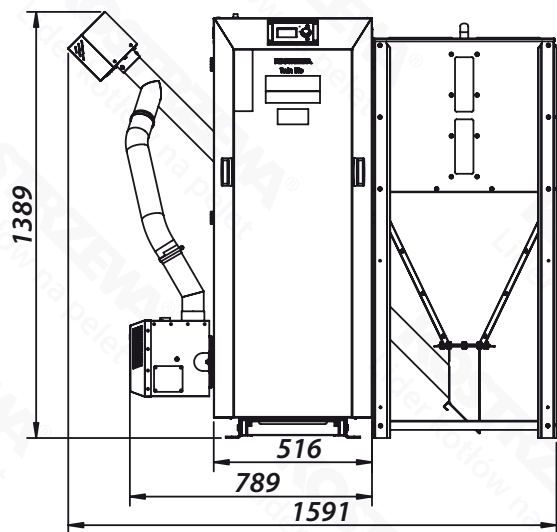

Twin Bio 16kW

07-06 - Czopuch
Ø 159x180x5

15-09 - Króciec
1 1/2" dł.80mm