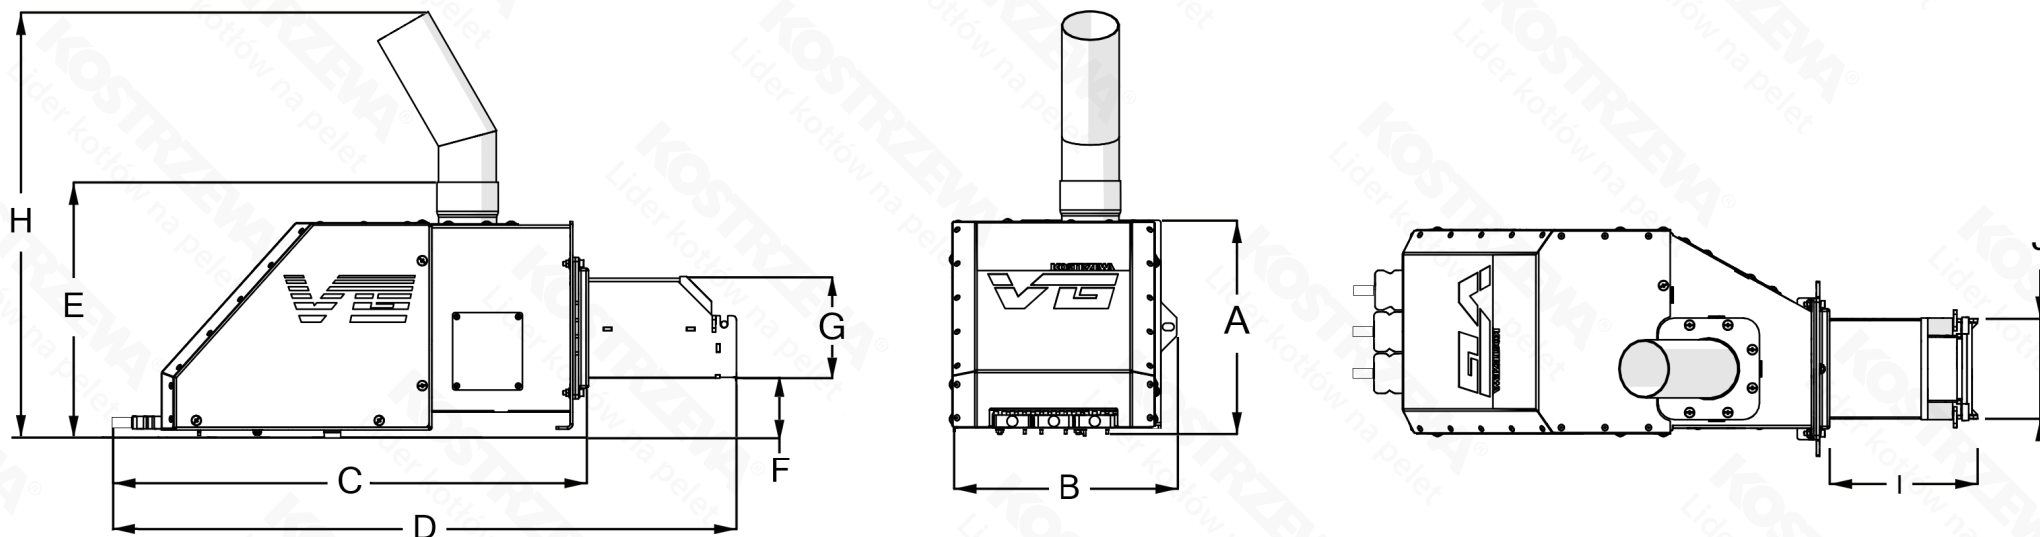

Platinum Bio VG

	A [mm]	B [mm]	C [mm]	D [mm]	E [mm]	F [mm]	G [mm]	H [mm]	I [mm]	J [mm]
12kW	260	275	570	750	307	72	122	515	178	122
16kW	260	275	570	750	307	72	122	515	178	122
24kW	260	275	570	830	307	72	122	515	258	122
35kW	260	275	570	830	307	62	142	515	258	142