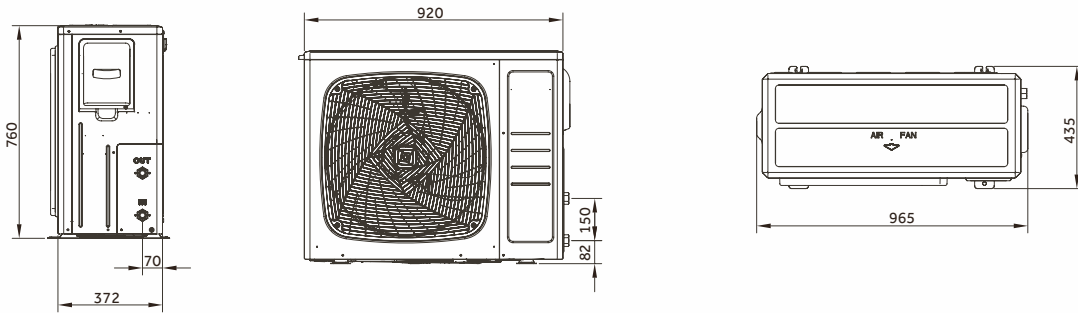

Abmessungen – Super Aqua Monoblock

AU052FYCRA(HW)

AU082FYCRA(HW)

AU112FYCRA(HW)/AU162FYCRA(HW)