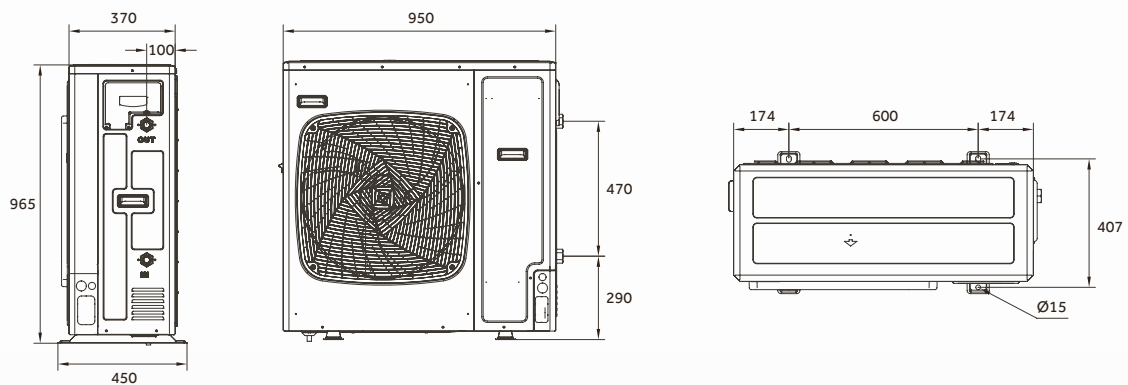

Abmessungen – Super Aqua Monoblock

AU052FYCRA(HW)

AU082FYCRA(HW)

AU112FYCRA(HW)/AU162FYCRA(HW)